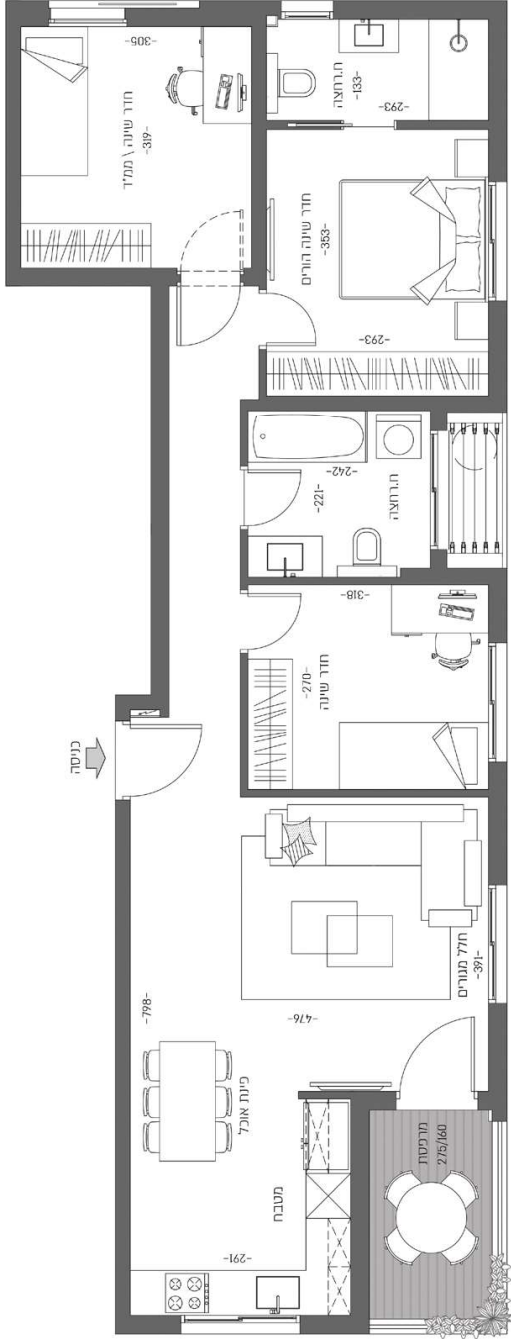

apt. 03

דירה 03
קומה 01
מזרח, דרום, מערב
חדרים 4
שטח דירה 89 מ"ר
מרפסת 5.2 מ"ר